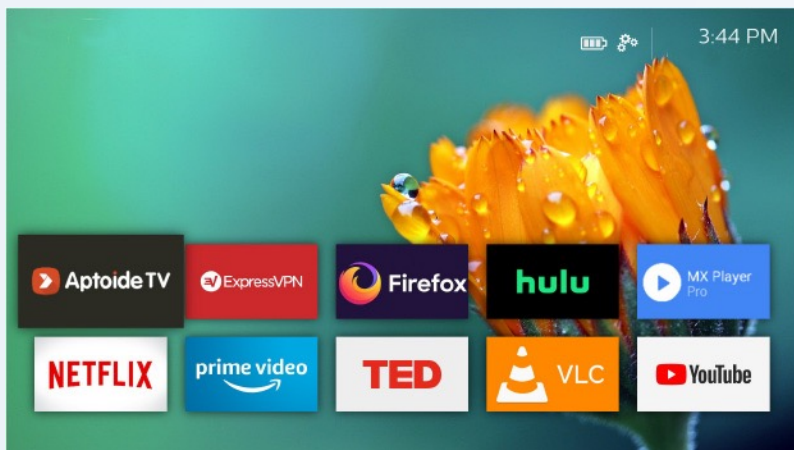

規格

技術

顯示技術：LCD
光源：單一 LED W
LED 光源：使用壽命超過 30,000 小時
流明：250
對比度：3000:1
解像度：1920 x 1080 像素
投擲率：1.40:1
螢幕尺寸（對角線）：高達 80 吋
投影距離：80 吋螢幕 @96 吋/244 厘米距離縱橫比：16:9
投影模式：4
焦點調整：手動
垂直基礎校正：數碼
4 角校正：是
數碼變焦：是
睡眠定時器：是

連線

飛利浦操作系統與預裝的應用程式
HDMI：x1
USB-A：電源輸出（5V1.5A + 多媒體播放器）
輸出音訊：3.5 毫米音訊輸出
Wi-Fi：2.4 + 5Ghz
Wi-Fi 畫面鏡像輸出：是（Miracast、Airplay 等等.....）
藍牙：4.2：連接遊戲手掣、喇叭、滑鼠、鍵盤等.....
藍牙 Boombox 模式，連線你的智能手機，聆聽你的音樂

聲音

內置 2.1 立體聲喇叭：2x5 瓦特，帶低音增強功能
環繞聲模式，均衡化

預裝的應用程式

Netflix、Amazon Prime、Hulu、MyCanal、Disney+、VLC 等等.....
應用程式可能會有所不同，取決於可用性

多媒體播放器

支援的影片格式：容器：MP4、RMVB、AVI、RM、MKV
支援的音訊格式：MP3、WMA、OGG、AAC、FLAC、APE、WAV
支援的相片格式：BMP、PNG、JPEG

尺寸

開封（闊 x 深 x 高）：
216 x 246 x 93 毫米 / 8.5 x 9.69 x 3.66 吋
重量：2.07 公斤 / 3.41 磅

連包裝（闊 x 深 x 高）：
290x252x146 毫米 / 11.4x 9.9 x 5.7 吋
重量：3 公斤 / 6.72 磅

盒子

投影器、AC 連接器、遙控器和 AAA 電池
附有保養咭的快速入門指南

型號

NPX320/INT
EAN: 7640186961608
UPC: 793565993657
主紙箱（4 個）：76401869616082