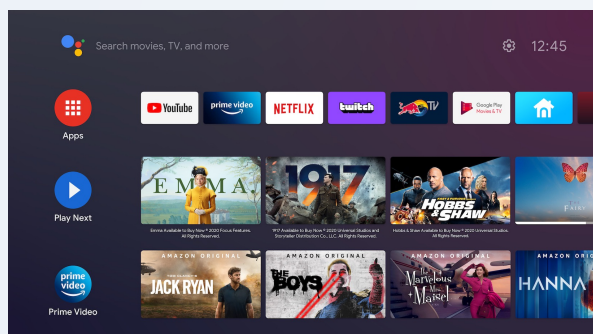

LED

全高清 1080p

最高可達 100 吋

Android TV

2.1 喇叭

Wi-Fi MIMO

274 X 294 X 107
毫米

3.2 公斤