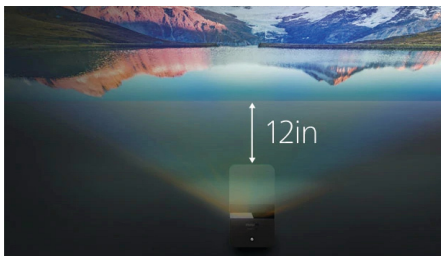

小小空間，大型影像！

在距離牆壁幾吋的位置，超短距離投影機 Screeneo U4 可投射高達 80 吋的 HDR10 真正全高清解像度影像，而且具有雙藍牙功能，最多可連接 2 對喇叭/耳機。

廣闊的畫面

- 善用您的空間
- 真正的全高清影像，HDR 10
- 自訂圖像

強勁音效

- 置身其境的強勁音效
- 雙藍牙功能
- DSP

連接所有裝置

- 連接、觀賞及暢玩
- TI DLP 技術

設計輕巧驚艷

- 設計輕巧驚艷

產品特點

善用您的空間

在家中享受真正的影院體驗。有賴超短距離投影技術，這款真正的全高清投影機可在距離牆壁或投影表面 12 吋的位置，投放出龐大的 80 吋畫面。只需將 Screeneo U4 設置於枱面、電視櫃或睡房衣櫃，即以前所未有的方式，盡享電視節目、體育賽事和遊戲！將產品設置於距離投影表面幾吋的位置即可觀看，亦可拉遠距離放大影像。

真正的全高清影像，HDR 10

以真正全高清 1080p 的銳利度收看電影和其他內容，不會如低解像度的畫面般失去細緻細節。畫面大於 80 吋時，影像栩栩如生，文字清晰易讀。Texas Instrument DLP 影院技術可以在任何條件下帶來逼真畫面、強烈對比度及明亮影像。您亦無需擔心燈泡壽命！強勁的 LED 光源可呈現豐富亮麗的色彩效果，壽命長達 30,000 小時。此外，其耗電量亦遠低於普通燈泡投影機。

自訂圖像

我們的調整能達到 108% Rec.709 HDTV 標準色彩範圍，可確保畫質銳利清晰，帶來令人驚嘆的體驗。在 AMlogic T972 CPU 的圖像效能下，

HDR10 色彩令畫面栩栩如生，文字亦具備全高清的銳利度。自動梯形校正、自動對焦和 4 角校正亦有助於消除扭曲和失真的圖像，即使裝置不正對著牆，也能呈現完美比例的畫面。TOF 系統無論以什麼角度都能為用戶帶來最佳的圖像，無需煞費苦心追求完美設置。